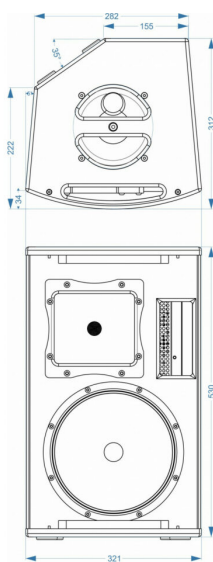

1990,00 € TTC
Réf: B08607

**TOURING BAG -
SA-10**

39,00 € TTC
Réf: B08633

Galerie photos

SA-10

www.hitmusic.eu