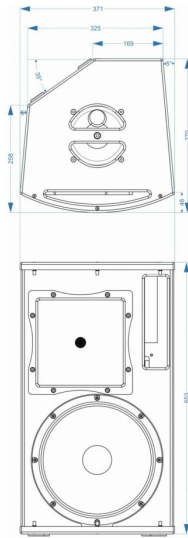

Caractéristiques

Marque	Synq
---------------	------

Taille du modèle	12"
Puissance	650 W rms
SPL max (@1m)	129 dB
Fonction	Crossover réglable, DSP, Embase 35 mm, Limiteur
Famille	SA
Indice de protection	IP20

Accessoires recommandés

SA-15

1190,00 € TTC
Réf: B08606

SA-B15

1990,00 € TTC
Réf: B08607

SA-10

959,00 € TTC
Réf: B08604

**TOURING BAG -
SA-12**

39,00 € TTC
Réf: B08634

Galerie photos

SA-12

www.hitmusic.eu