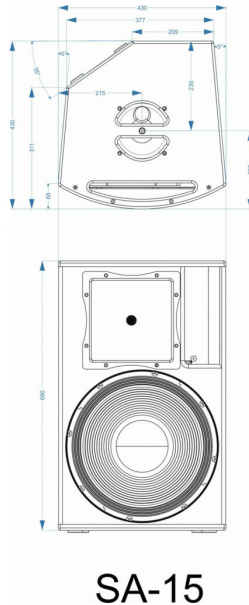

Caractéristiques

Marque	Synq
---------------	------

Taille du modèle	15"
Puissance	650 W rms
SPL max (@1m)	131 dB
Fonction	Crossover réglable, DSP, Embase 35 mm, Limiteur
Famille	SA
Indice de protection	IP20

Accessoires recommandés

SA-B15

1990,00 € TTC
Réf: B08607

SA-12

1090,00 € TTC
Réf: B08605

SA-10

959,00 € TTC
Réf: B08604

**TOURING BAG -
SA-15**

49,00 € TTC
Réf: B08635

Galerie photos

SA-15

www.hitmusic.eu