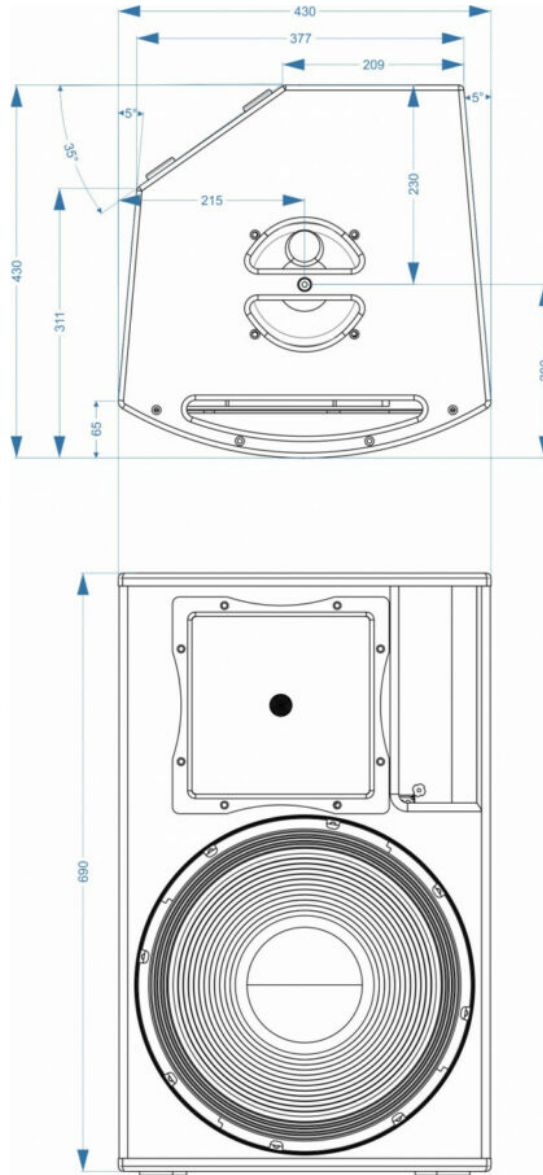

Caractéristiques

Marque	Synq
Taille du modèle	15"

Puissance	650 W rms
SPL max (@1m)	131 dB
Fonction	Crossover réglable, DSP, Embase 35 mm, Limiteur
Famille	SA
Indice de protection	IP20

Références compatibles

SA-B15

**1990,00 €
TTC**

Réf: B08607

SA-12

**1090,00 €
TTC**

Réf: B08605

SA-10

959,00 € TTC

Réf: B08604

**TOURING BAG -
SA-15**

49,00 € TTC

Réf: B08635

Galerie photos

SA-15