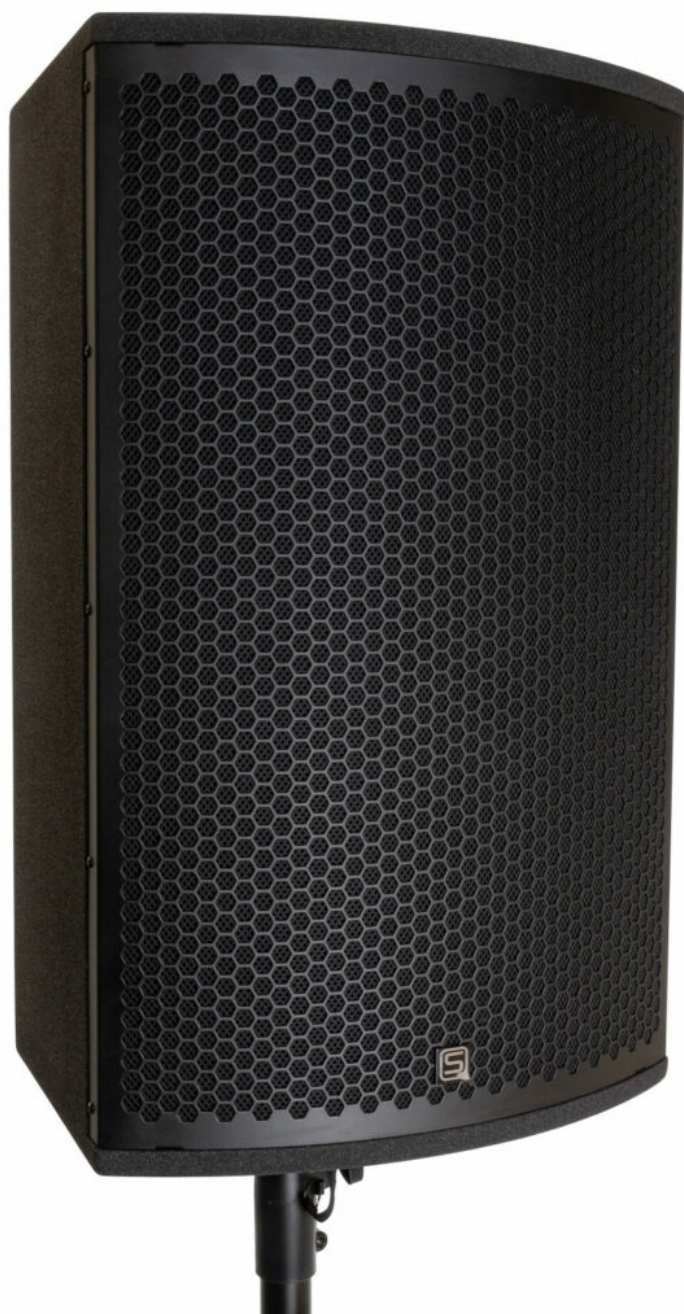

Galerie photos