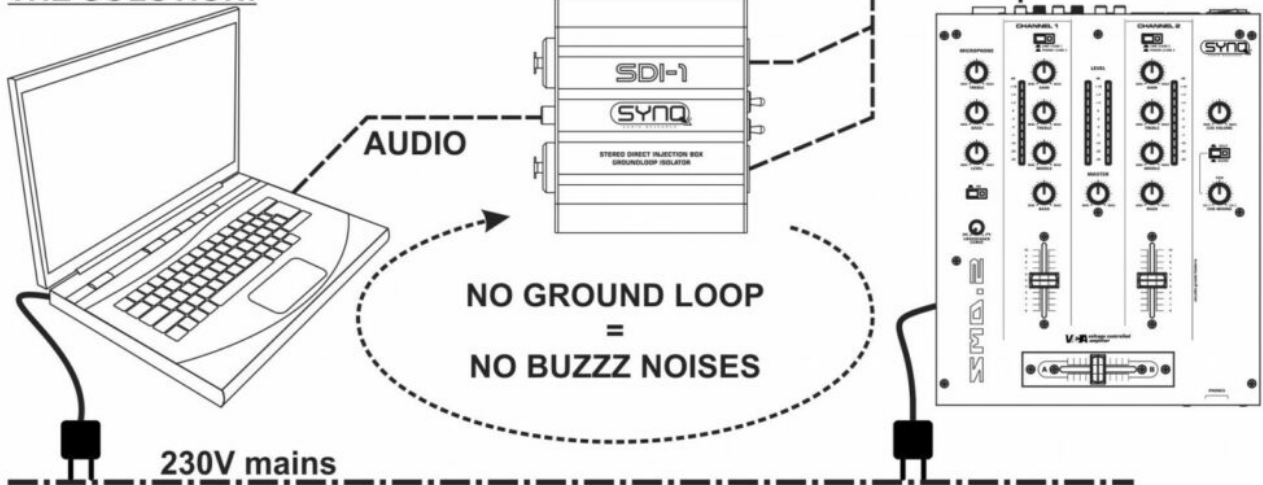

THE SOLUTION: