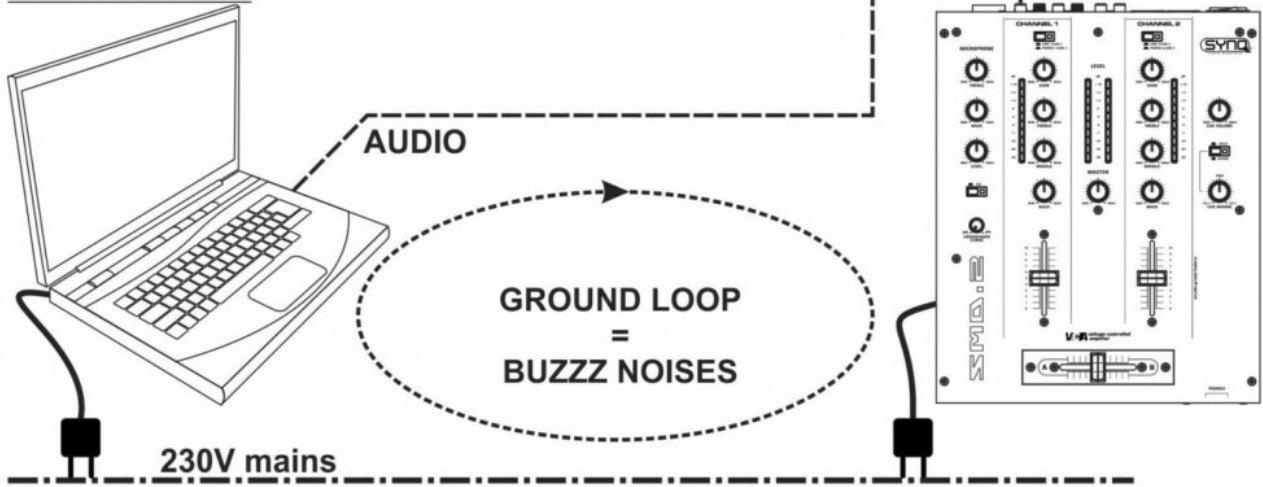

THE PROBLEM: