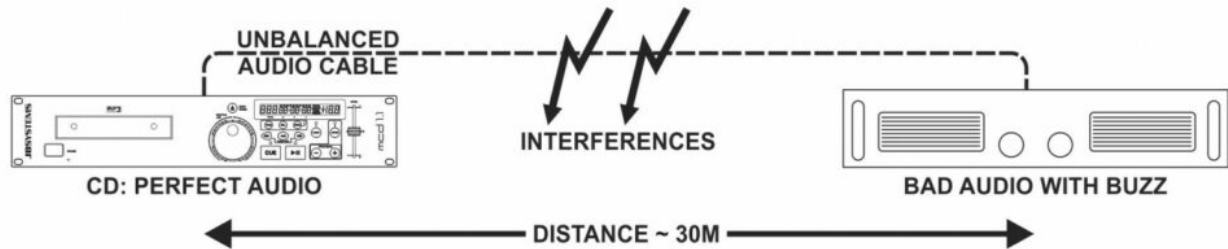

SDI-1

Cette DI-box stéréo est la solution parfaite pour plusieurs applications !

Référence: B00279

59,00 € TTC

- Cette DI-box stéréo est la solution parfaite pour plusieurs applications !
 - Elle permet de convertir des signaux audio asymétriques en signaux symétriques pouvant être transportés sur de longs câbles symétriques avec une protection maximale contre tout type d'interférence.
 - Les bourdonnements provenant d'appareils électroniques tels qu'ordinateurs portables, PC etc. peuvent être facilement résolus : le commutateur « ground lift » permet de séparer les entrées/sorties pour éviter les boucles de masse.
- Cette boîte ne contient aucun composant actif : pas d'amplificateurs opérationnels bruyants ni batteries vides lorsque vous en avez besoin...
- Un commutateur « ground lift » pour chaque canal.
- Des transformateurs audiofréquence de très haute qualité produisant d'excellentes caractéristiques audio :
 - Très faible distorsion :
 - Supporte des niveaux audio très élevés
 - Excellent RRMC (rapport de réjection en mode commun) : >80 dB @ 60 Hz
 - Réponse en fréquence excellente : 20 Hz - 20 kHz (+/-0,5 dB)
- Connexions polyvalentes :
 - Entrées : RCA + COMBO (Jack/XLR) sur les deux canaux
 - Sorties : XLR mâle sur les deux canaux
- Boîtier robuste noir en aluminium anodisé

Caractéristiques

Marque	Synq
---------------	------

Galerie photos

THE PROBLEM:

THE SOLUTION:

THE PROBLEM:

THE SOLUTION: