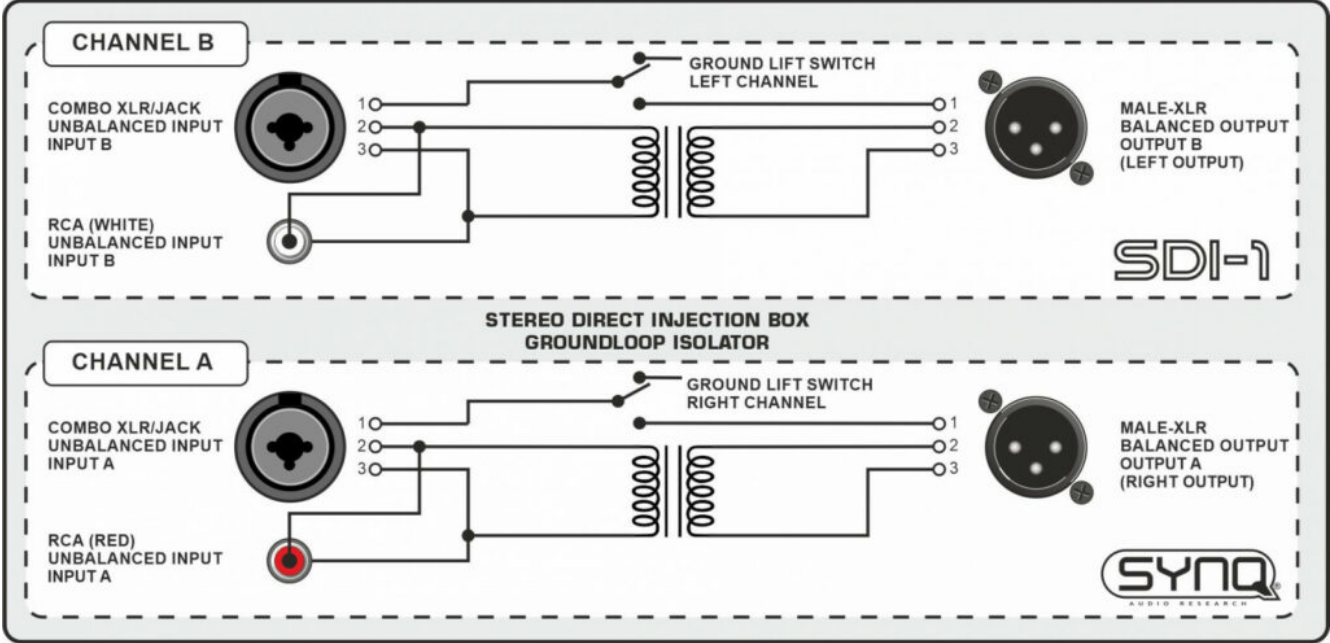

SDI-1

Cette DI-box stéréo est la solution parfaite pour plusieurs applications !

Référence: B00279

59,00 € TTC

- Cette DI-box stéréo est la solution parfaite pour plusieurs applications !
 - Elle permet de convertir des signaux audio asymétriques en signaux symétriques pouvant être transportés sur de longs câbles symétriques avec une protection maximale contre tout type d'interférence.
 - Les bourdonnements provenant d'appareils électroniques tels qu'ordinateurs portables, PC etc. peuvent être facilement résolus : le commutateur « ground lift » permet de séparer les entrées/sorties pour éviter les boucles de masse.
- Cette boîte ne contient aucun composant actif : pas d'amplificateurs opérationnels bruyants ni batteries vides lorsque vous en avez besoin...
- Un commutateur « ground lift » pour chaque canal.
- Des transformateurs audiofréquence de très haute qualité produisant d'excellentes caractéristiques audio :
 - Très faible distorsion :
 - Supporte des niveaux audio très élevés
 - Excellent RRMC (rapport de réjection en mode commun) : >80 dB @ 60 Hz
 - Réponse en fréquence excellente : 20 Hz - 20 kHz (+/-0,5 dB)
- Connexions polyvalentes :
 - Entrées : RCA + COMBO (Jack/XLR) sur les deux canaux
 - Sorties : XLR mâle sur les deux canaux
- Boîtier robuste noir en aluminium anodisé

Caractéristiques

Marque	Synq
---------------	------

Galerie photos

THE PROBLEM:

THE SOLUTION:

THE PROBLEM:

THE SOLUTION: