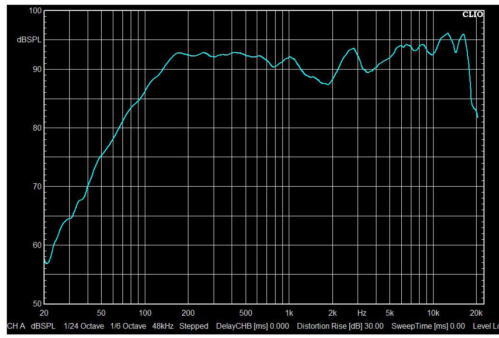

Sline441W

Référence: H11638

249,00 € TTC

Colonne 4 x 4" + 1" - 200 W RMS

- Puissance : 200 W RMS - 400 W max. sous 8 ohms
- Composants : 4 haut-parleur 4" et 1 moteur de 1"
- Sensibilité (1 W/1 m) : 92 dB
- Réponse en fréquence : 70 - 20 000 Hz
- SPL : 115 dB max
- Finition bois MDF grille métallique + mousse acoustique
- Accroche : fourni avec support mural orientable
- Connexions : connecteurs Euroblock
- Dimensions : 660 x 140 x 150 mm
- Poids net : 6,980 kg

Caractéristiques

Marque	Audiophony
Couleur de finition	Blanc
Impédance	8 Ω
Taille du modèle	4"
Puissance	200 W rms
Indice de protection	IP20
SPL max (@1m)	115 dB
Famille	S

Accessoires recommandés

FIXlineW

28,00 € TTC
Réf: H11620

SUPlineW

35,00 € TTC
Réf: H11618

Galerie photos

www.hitmusic.eu