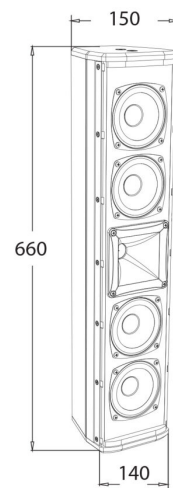

Sline441W

Référence: H11638

249,00 € TTC

Colonne 4 x 4" + 1" - 200 W RMS

- Puissance : 200 W RMS - 400 W max. sous 8 ohms
- Composants : 4 haut-parleur 4" et 1 moteur de 1"
- Sensibilité (1 W/1 m) : 92 dB
- Réponse en fréquence : 70 - 20 000 Hz
- SPL : 115 dB max
- Finition bois MDF grille métallique + mousse acoustique
- Accroche : fourni avec support mural orientable
- Connexions : connecteurs Euroblock
- Dimensions : 660 x 140 x 150 mm
- Poids net : 6,980 kg

Caractéristiques

Marque	Audiophony
Couleur de finition	Blanc
Impédance	8 Ω
Taille du modèle	4"
Puissance	200 W rms
Indice de protection	IP20
SPL max (@1m)	115 dB
Famille	S

Accessoires recommandés

FIXlineW

28,00 € TTC
Réf: H11620

SUPlineW

35,00 € TTC
Réf: H11618

Galerie photos

www.hitmusic.eu