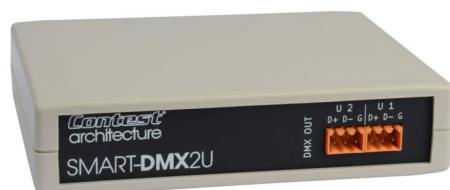

Galerie photos

www.hitmusic.eu