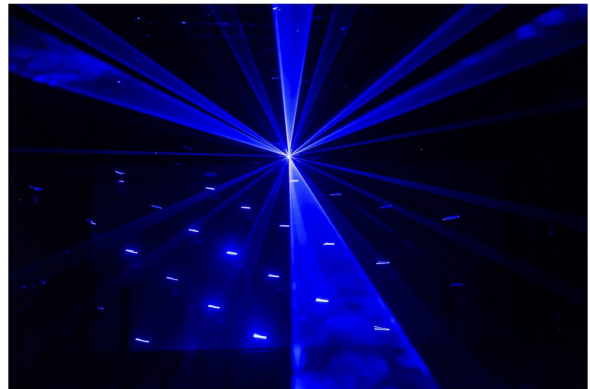

SPYDER-RGB LASER

Référence: B06222

349,00 € TTC

Laser RVB très attrayant pour les DJ, les pubs et les discothèques

- Cet appareil a été conçu pour produire un éclairage à effet décoratif et est utilisé dans les systèmes de spectacle lumineux:
 - Des faisceaux nets et de magnifiques effets de grille
 - 32 motifs préprogrammés
- De fabuleux shows laser préprogrammés pour toutes sortes d'applications : bar lounge, discothèque, DJ mobile, ...
- Laser de classe 3B basé sur une diode laser RVB avec 120mW rouge CW ($\lambda = 638\text{nm}$), 50mW vert CW ($\lambda = 520\text{nm}$) et 300mW bleu ($\lambda = 450\text{nm}$).
- Plusieurs modes de fonctionnement :
 - Contrôle DMX : 6, 9 ou 10 canaux
 - Autonome : activé par le son (micro interne) ou automatique
 - Maître/esclave : merveilleux spectacles synchronisés
- Microphone intégré.
- Affichage LED à 3 chiffres pour une navigation facile dans les menus.
- Entrée de l'interrupteur d'extinction activé par clé et de l'interrupteur d'urgence (verrouillage) pour une sécurité supplémentaire.
- Conforme à la norme EN/IEC 60825-1:2014 pour la sécurité laser.

Caractéristiques

Marque	JB Systems
Couleurs pilotables	RGB
Indice de protection	IP20
Protocole	DMX

Accessoires recommandés

LASER INTERLOCK SWITCH

29,00 € TTC
Réf: B04210

Galerie photos

www.hitmusic.eu