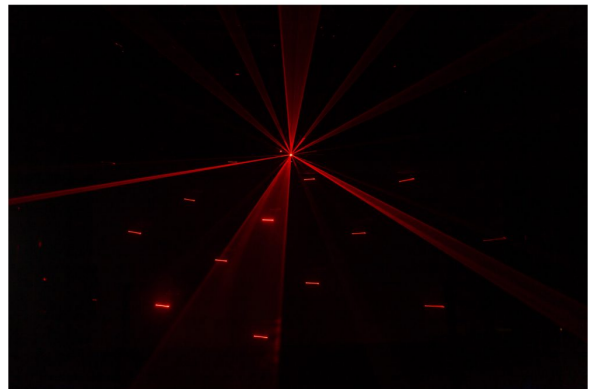

SPYDER-RGB LASER

Référence: B06222

349,00 € TTC

Laser RVB très attrayant pour les DJ, les pubs et les discothèques

- Cet appareil a été conçu pour produire un éclairage à effet décoratif et est utilisé dans les systèmes de spectacle lumineux:
 - Des faisceaux nets et de magnifiques effets de grille
 - 32 motifs préprogrammés
- De fabuleux shows laser préprogrammés pour toutes sortes d'applications : bar lounge, discothèque, DJ mobile, ...
- Laser de classe 3B basé sur une diode laser RVB avec 120mW rouge CW ($\lambda = 638\text{nm}$), 50mW vert CW ($\lambda = 520\text{nm}$) et 300mW bleu ($\lambda = 450\text{nm}$).
- Plusieurs modes de fonctionnement :
 - Contrôle DMX : 6, 9 ou 10 canaux
 - Autonome : activé par le son (micro interne) ou automatique
 - Maître/esclave : merveilleux spectacles synchronisés
- Microphone intégré.
- Affichage LED à 3 chiffres pour une navigation facile dans les menus.
- Entrée de l'interrupteur d'extinction activé par clé et de l'interrupteur d'urgence (verrouillage) pour une sécurité supplémentaire.
- Conforme à la norme EN/IEC 60825-1:2014 pour la sécurité laser.

Caractéristiques

Marque	JB Systems
Couleurs pilotables	RGB
Indice de protection	IP20
Protocole	DMX

Accessoires recommandés

LASER INTERLOCK SWITCH

29,00 € TTC
Réf: B04210

Galerie photos

www.hitmusic.eu