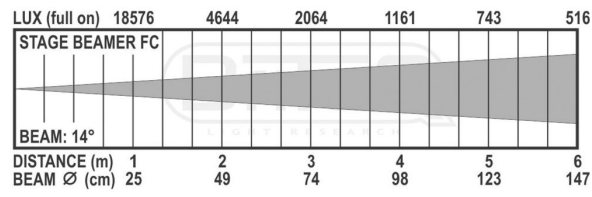

10,90 € TTC
Réf: B05157

**LDP-Powercable
5M**

19,90 € TTC
Réf: B05158

Galerie photos

www.hitmusic.eu