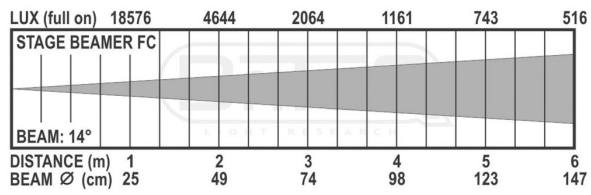

Galerie photos