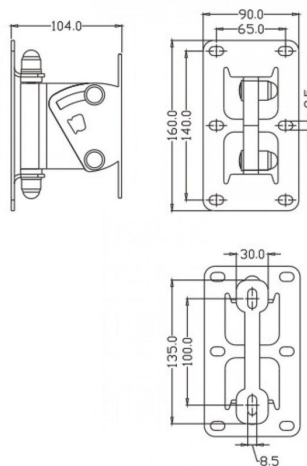

Accessoires recommandés

EXTLine134B

529,00 € TTC
Réf: H11617

Sline441B

249,00 € TTC
Réf: H11639

Galerie photos

www.hitmusic.eu