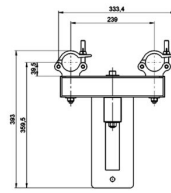

SWALL290

Référence: H11129

319,00 € TTC

Fixation murale pour structure 290

CMU : 150 kg

Caractéristiques

Marque	ConteStage
CMU	150 kg
Structure	Support
Couleur de finition	Noir

Galerie photos