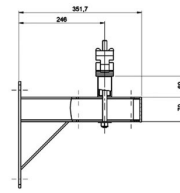

SWALL290

Référence: H11129

319,00 € TTC

Fixation murale pour structure 290

CMU : 150 kg

Caractéristiques

Marque	ConteStage
CMU	150 kg
Structure	Support
Couleur de finition	Noir

Galerie photos