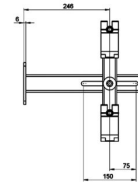

SWALL290

Référence: H11129

319,00 € TTC

Fixation murale pour structure 290

CMU : 150 kg

Caractéristiques

Marque	ConteStage
CMU	150 kg
Structure	Support
Couleur de finition	Noir

Galerie photos