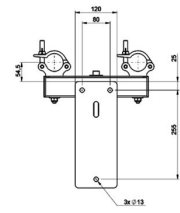

SWALL290

Référence: H11129

319,00 € TTC

Fixation murale pour structure 290

CMU : 150 kg

Caractéristiques

Marque	ConteStage
CMU	150 kg
Structure	Support
Couleur de finition	Noir

Galerie photos