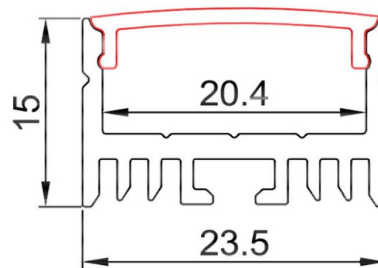

20,80 € TTC
Réf: H10628

TAPEcaps-D

1,00 € TTC
Réf: H10632

TAPEclip-D

1,00 € TTC
Réf: H10635

Galerie photos

www.hitmusic.eu