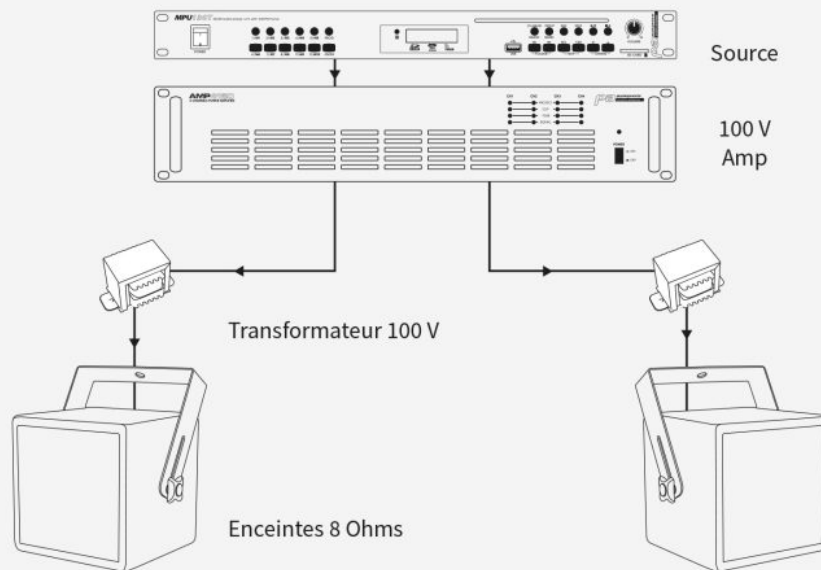

Galerie photos