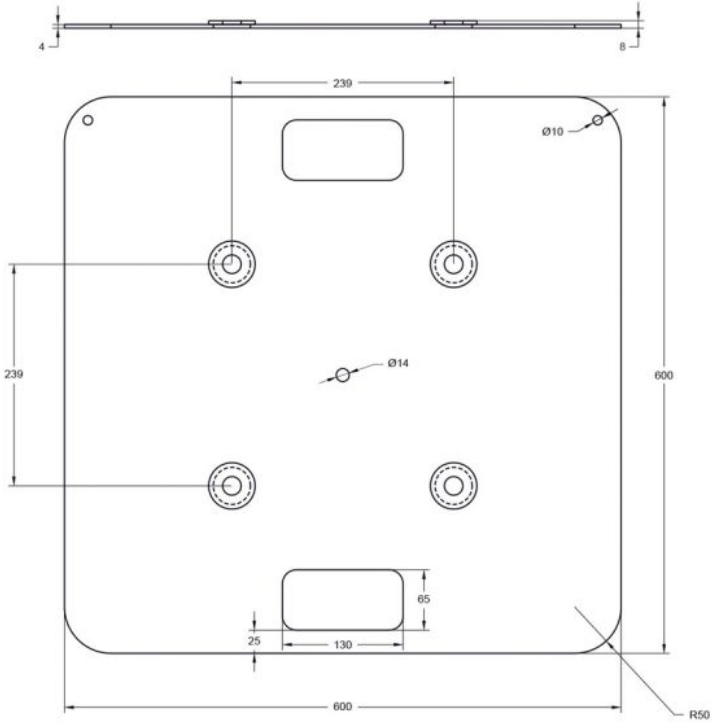

Embase inférieure