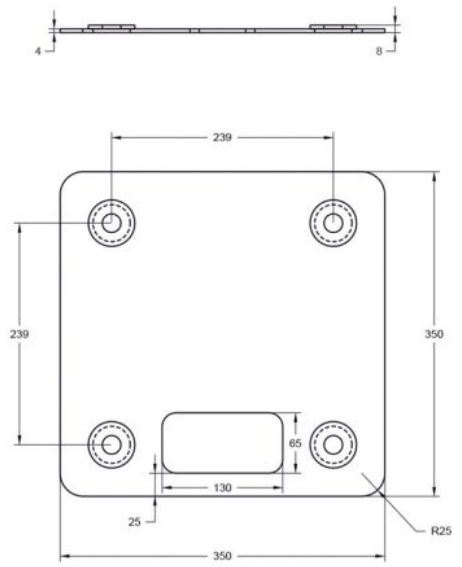

TOT-100

Totem hauteur 100 cm **Avec embases et tissus**

Référence: H10243

459,00 € TTC

- 4 tubes de 50 mm
- 2 kits de jonction
- 2 embases
- 1 textile élasthane
- Hauteur 100 cm

Caractéristiques

| | |
|----------------------------|------------|
| Marque | ConteStage |
| Hauteur | 1 m |
| Couleur de finition | Argent |
| CMU | 25 kg |

Références compatibles

| | | | | |
|--|--|---|--|---|
|  <p>TOT-BAGUNO4x100 32,00 € TTC Réf: H11134</p> |  <p>TOT-Spandex1 38,00 € TTC Réf: H10257</p> |  <p>TOT-Spandex1.5 53,00 € TTC Réf: H10258</p> |  <p>TOT-Spandex2 59,00 € TTC Réf: H10259</p> |  <p>TOT-Spandex3 119,00 € TTC Réf: H11138</p> |
|  <p>TOT-Spandex4 145,00 € TTC Réf: H11140</p> |  <p>TOT-CIRCLE 249,00 € TTC Réf: H10834</p> |  <p>TOT-BASEtop 105,00 € TTC Réf: H10256</p> |  <p>TOT-BASEground 155,00 € TTC Réf: H10255</p> |  <p>TOT-Spandex2No 59,00 € TTC Réf: H10742</p> |
|  <p>TOT-Spandex4No 145,00 € TTC Réf: H11141</p> |  <p>TOT-Spandex3No 119,00 € TTC Réf: H11139</p> |  <p>TOT-Spandex1No 38,00 € TTC Réf: H10740</p> |  <p>TOT-Spandex1.5No 49,00 € TTC Réf: H10741</p> | |

Galerie photos

Embase inférieure

Embase supérieure