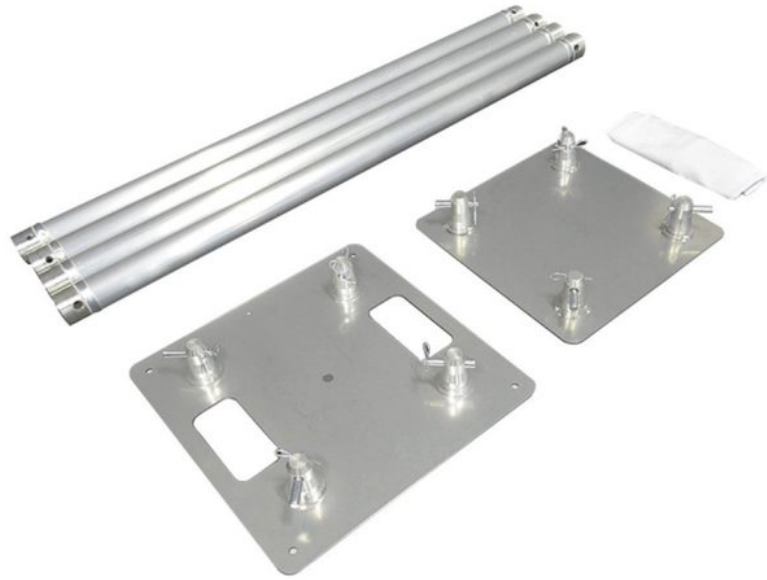

TOT-100

Totem hauteur 100 cm **Avec embases et tissus**

Référence: H10243

459,00 € TTC

- 4 tubes de 50 mm
- 2 kits de jonction
- 2 embases
- 1 textile élasthane
- Hauteur 100 cm

Caractéristiques

| | |
|----------------------------|------------|
| Marque | ConteStage |
| Hauteur | 1 m |
| Couleur de finition | Argent |
| CMU | 25 kg |

Références compatibles

| | | | | |
|--|--|---|--|---|
|  <p>TOT-BAGUNO4x100 32,00 € TTC Réf: H11134</p> |  <p>TOT-Spandex1 38,00 € TTC Réf: H10257</p> |  <p>TOT-Spandex1.5 53,00 € TTC Réf: H10258</p> |  <p>TOT-Spandex2 59,00 € TTC Réf: H10259</p> |  <p>TOT-Spandex3 119,00 € TTC Réf: H11138</p> |
|  <p>TOT-Spandex4 145,00 € TTC Réf: H11140</p> |  <p>TOT-CIRCLE 249,00 € TTC Réf: H10834</p> |  <p>TOT-BASEtop 105,00 € TTC Réf: H10256</p> |  <p>TOT-BASEground 155,00 € TTC Réf: H10255</p> |  <p>TOT-Spandex2No 59,00 € TTC Réf: H10742</p> |
|  <p>TOT-Spandex4No 145,00 € TTC Réf: H11141</p> |  <p>TOT-Spandex3No 119,00 € TTC Réf: H11139</p> |  <p>TOT-Spandex1No 38,00 € TTC Réf: H10740</p> |  <p>TOT-Spandex1.5No 49,00 € TTC Réf: H10741</p> | |

Galerie photos

Embase inférieure

Embase supérieure