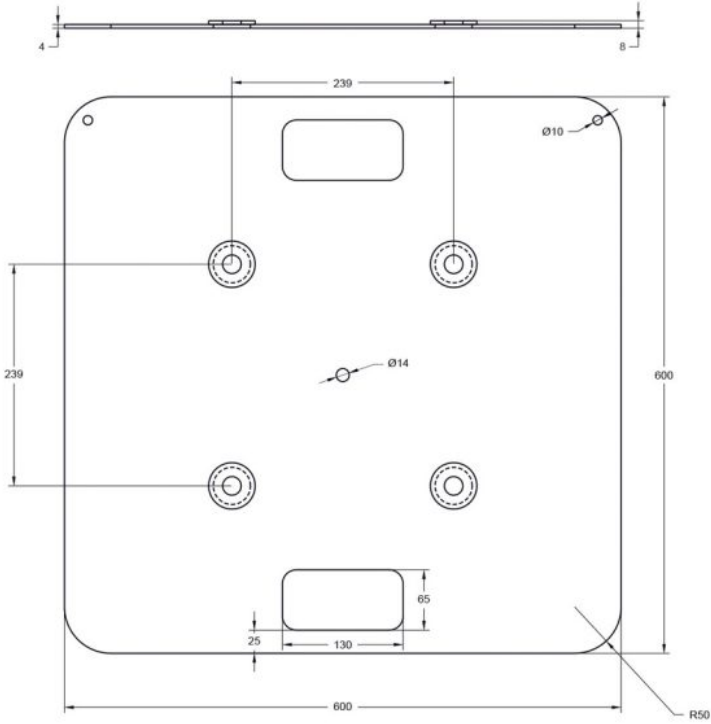

## TOT-150

Totem hauteur 150 cm **Avec embases et tissus**

Référence: H10244

**499,00 € TTC**

- 4 tubes de 50 mm
- 2 kits de jonction
- 2 embases
- 1 textile élasthane
- Hauteur 150 cm

## Caractéristiques

<b>Marque</b>	ConteStage
<b>Hauteur</b>	1,5 m
<b>Couleur de finition</b>	Argent
<b>CMU</b>	25 kg

## Galerie photos

Embase inférieure

Embase supérieure