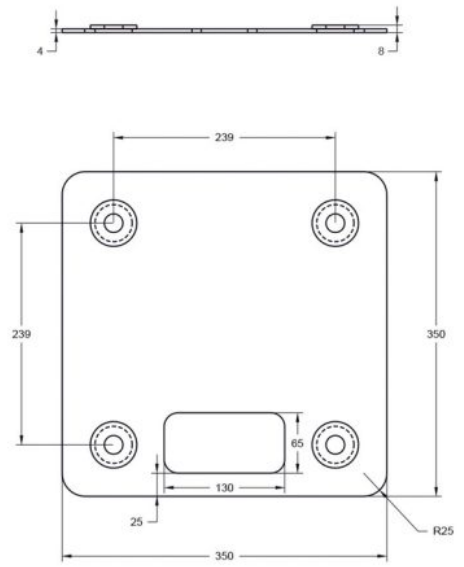

## TOT-150

Totem hauteur 150 cm **Avec embases et tissus**

Référence: H10244

**499,00 € TTC**

- 4 tubes de 50 mm
- 2 kits de jonction
- 2 embases
- 1 textile élasthane
- Hauteur 150 cm

## Caractéristiques

<b>Marque</b>	ConteStage
<b>Hauteur</b>	1,5 m
<b>Couleur de finition</b>	Argent
<b>CMU</b>	25 kg

## Références compatibles

 <p><b>TOT-BAGUNO4x150</b> <b>37,00 € TTC</b> Réf: H11135</p>	 <p><b>TOT-Spandex1</b> <b>38,00 € TTC</b> Réf: H10257</p>	 <p><b>TOT-Spandex1.5</b> <b>53,00 € TTC</b> Réf: H10258</p>	 <p><b>TOT-Spandex2</b> <b>59,00 € TTC</b> Réf: H10259</p>	 <p><b>TOT-Spandex3</b> <b>119,00 € TTC</b> Réf: H11138</p>
 <p><b>TOT-Spandex4</b> <b>145,00 € TTC</b> Réf: H11140</p>	 <p><b>TOT-CIRCLE</b> <b>249,00 € TTC</b> Réf: H10834</p>	 <p><b>TOT-BASEtop</b> <b>105,00 € TTC</b> Réf: H10256</p>	 <p><b>TOT-BASEground</b> <b>155,00 € TTC</b> Réf: H10255</p>	 <p><b>TOT-Spandex2No</b> <b>59,00 € TTC</b> Réf: H10742</p>
 <p><b>TOT-Spandex4No</b> <b>145,00 € TTC</b> Réf: H11141</p>	 <p><b>TOT-Spandex3No</b> <b>119,00 € TTC</b> Réf: H11139</p>	 <p><b>TOT-Spandex1No</b> <b>38,00 € TTC</b> Réf: H10740</p>	 <p><b>TOT-Spandex1.5No</b> <b>49,00 € TTC</b> Réf: H10741</p>	

## Galerie photos

Embase inférieure

Embase supérieure