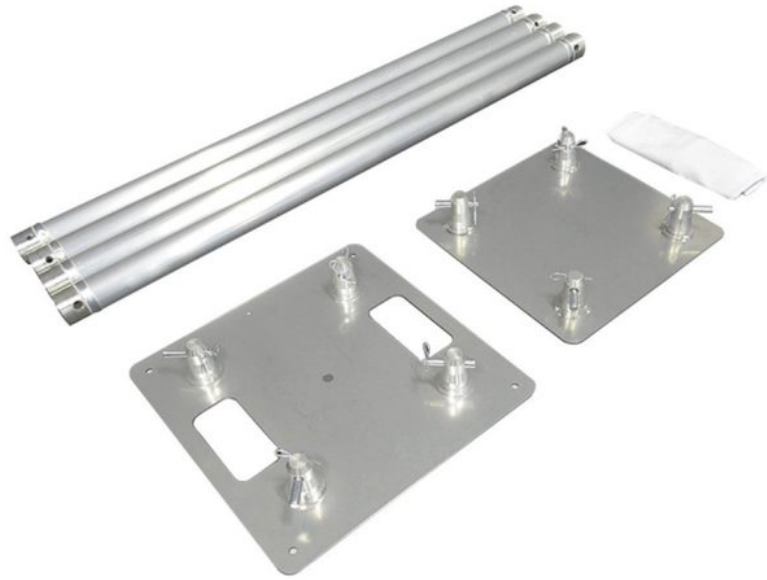

## TOT-150

Totem hauteur 150 cm **Avec embases et tissus**

Référence: H10244

**499,00 € TTC**

- 4 tubes de 50 mm
- 2 kits de jonction
- 2 embases
- 1 textile élasthane
- Hauteur 150 cm

## Caractéristiques

<b>Marque</b>	ConteStage
<b>Hauteur</b>	1,5 m
<b>Couleur de finition</b>	Argent
<b>CMU</b>	25 kg

## Références compatibles

 <p><b>TOT-BAGUNO4x150</b> <b>37,00 € TTC</b> Réf: H11135</p>	 <p><b>TOT-Spandex1</b> <b>38,00 € TTC</b> Réf: H10257</p>	 <p><b>TOT-Spandex1.5</b> <b>53,00 € TTC</b> Réf: H10258</p>	 <p><b>TOT-Spandex2</b> <b>59,00 € TTC</b> Réf: H10259</p>	 <p><b>TOT-Spandex3</b> <b>119,00 € TTC</b> Réf: H11138</p>
 <p><b>TOT-Spandex4</b> <b>145,00 € TTC</b> Réf: H11140</p>	 <p><b>TOT-CIRCLE</b> <b>249,00 € TTC</b> Réf: H10834</p>	 <p><b>TOT-BASEtop</b> <b>105,00 € TTC</b> Réf: H10256</p>	 <p><b>TOT-BASEground</b> <b>155,00 € TTC</b> Réf: H10255</p>	 <p><b>TOT-Spandex2No</b> <b>59,00 € TTC</b> Réf: H10742</p>
 <p><b>TOT-Spandex4No</b> <b>145,00 € TTC</b> Réf: H11141</p>	 <p><b>TOT-Spandex3No</b> <b>119,00 € TTC</b> Réf: H11139</p>	 <p><b>TOT-Spandex1No</b> <b>38,00 € TTC</b> Réf: H10740</p>	 <p><b>TOT-Spandex1.5No</b> <b>49,00 € TTC</b> Réf: H10741</p>	

## Galerie photos

Embase inférieure

Embase supérieure