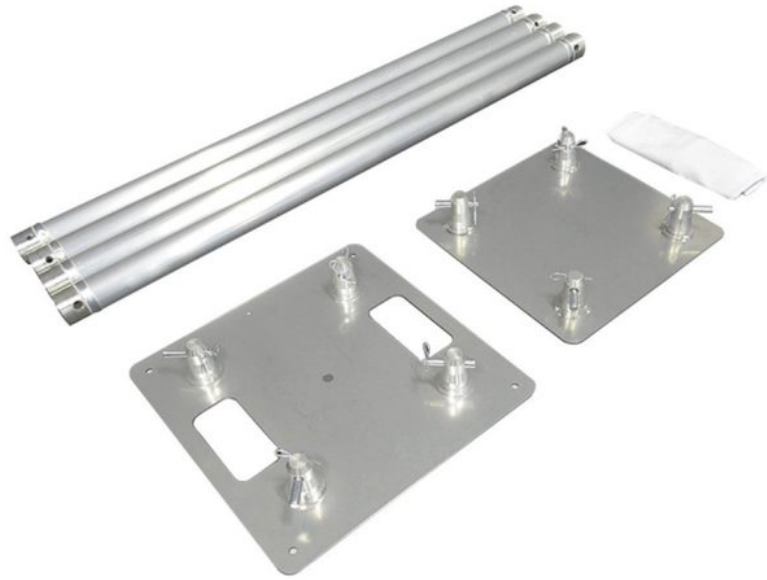

TOT-200

Totem hauteur 200 cm **Avec embases et tissus**

Référence: H10245

529,00 € TTC

- 4 tubes de 50 mm
- 2 kits de jonction
- 2 embases
- 1 textile élasthane
- Hauteur 200 cm

Caractéristiques

Marque	ConteStage
Hauteur	2 m
Couleur de finition	Argent
CMU	25 kg

Références compatibles

 <p>TOT-BAGUNO4x200 39,00 € TTC Réf: H11136</p>	 <p>TOT-Spandex1 38,00 € TTC Réf: H10257</p>	 <p>TOT-Spandex1.5 53,00 € TTC Réf: H10258</p>	 <p>TOT-Spandex2 59,00 € TTC Réf: H10259</p>	 <p>TOT-Spandex3 119,00 € TTC Réf: H11138</p>
 <p>TOT-Spandex4 145,00 € TTC Réf: H11140</p>	 <p>TOT-CIRCLE 249,00 € TTC Réf: H10834</p>	 <p>TOT-BASEtop 105,00 € TTC Réf: H10256</p>	 <p>TOT-BASEground 155,00 € TTC Réf: H10255</p>	 <p>TOT-Spandex2No 59,00 € TTC Réf: H10742</p>
 <p>TOT-Spandex4No 145,00 € TTC Réf: H11141</p>	 <p>TOT-Spandex3No 119,00 € TTC Réf: H11139</p>	 <p>TOT-Spandex1No 38,00 € TTC Réf: H10740</p>	 <p>TOT-Spandex1.5No 49,00 € TTC Réf: H10741</p>	

Galerie photos

Embase inférieure

Embase supérieure