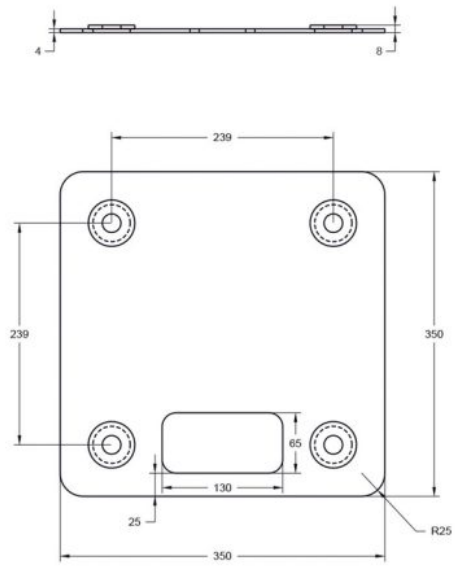

TOT-200

Totem hauteur 200 cm **Avec embases et tissus**

Référence: H10245

529,00 € TTC

- 4 tubes de 50 mm
- 2 kits de jonction
- 2 embases
- 1 textile élasthane
- Hauteur 200 cm

Caractéristiques

Marque	ConteStage
Hauteur	2 m
Couleur de finition	Argent
CMU	25 kg

Références compatibles

 <p>TOT-BAGUNO4x200 39,00 € TTC Réf: H11136</p>	 <p>TOT-Spandex1 38,00 € TTC Réf: H10257</p>	 <p>TOT-Spandex1.5 53,00 € TTC Réf: H10258</p>	 <p>TOT-Spandex2 59,00 € TTC Réf: H10259</p>	 <p>TOT-Spandex3 119,00 € TTC Réf: H11138</p>
 <p>TOT-Spandex4 145,00 € TTC Réf: H11140</p>	 <p>TOT-CIRCLE 249,00 € TTC Réf: H10834</p>	 <p>TOT-BASEtop 105,00 € TTC Réf: H10256</p>	 <p>TOT-BASEground 155,00 € TTC Réf: H10255</p>	 <p>TOT-Spandex2No 59,00 € TTC Réf: H10742</p>
 <p>TOT-Spandex4No 145,00 € TTC Réf: H11141</p>	 <p>TOT-Spandex3No 119,00 € TTC Réf: H11139</p>	 <p>TOT-Spandex1No 38,00 € TTC Réf: H10740</p>	 <p>TOT-Spandex1.5No 49,00 € TTC Réf: H10741</p>	

Galerie photos

Embase inférieure

Embase supérieure