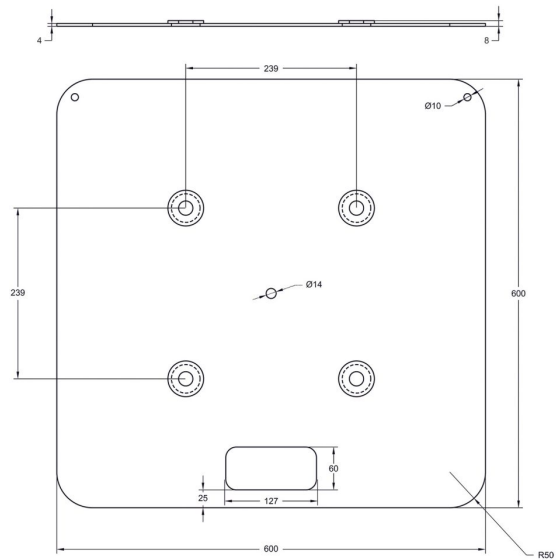

Galerie photos

www.hitmusic.eu