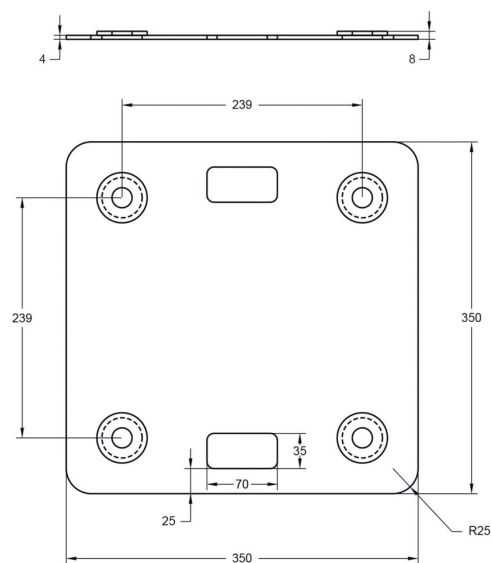

Galerie photos

www.hitmusic.eu