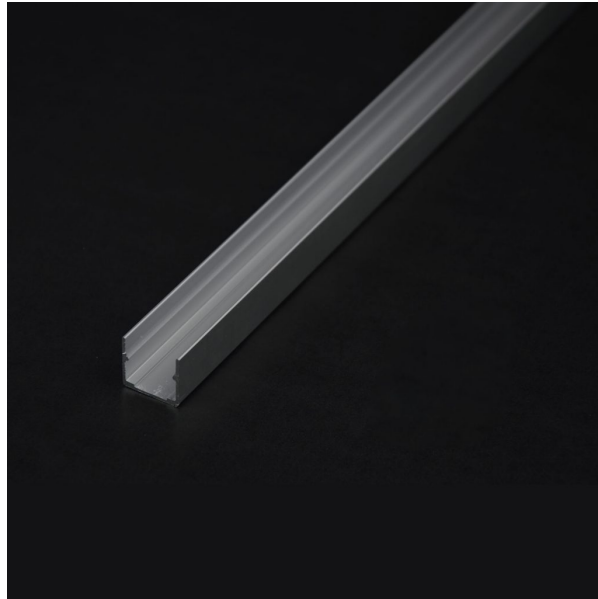

TUBEPROFIL-A

Référence: H11352

6,50 € TTC

Profilé aluminium de guidage 1 m pour TUBETAPE-A

Les tubes silicone permettent de transformer les rubans à LEDs en « Néon » en diffusant la lumière sur le dessus ou le côté d'une manière uniforme, il suffit de glisser le ruban à l'intérieur grâce au tire-fil intégré. Les accessoires de fixation permettent toutes les formes en respectant le rayon de courbure. Les bouchons assurent l'étanchéité une fois collés au silicone.

Caractéristiques

Marque	Contest Dynamic Lighting
Longueur	1 m

Accessoires recommandés

TUBETAPE-Atop

59,00 € TTC
Réf: H11346

TUBETAPE-Aside

59,00 € TTC
Réf: H11347

Galerie photos