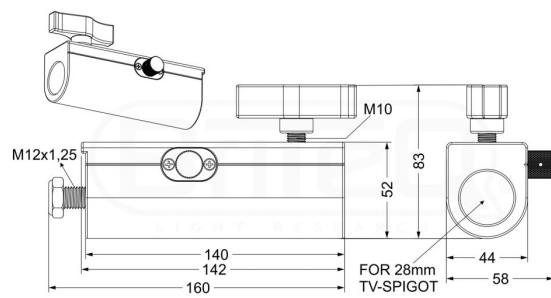

www.hitmusic.eu