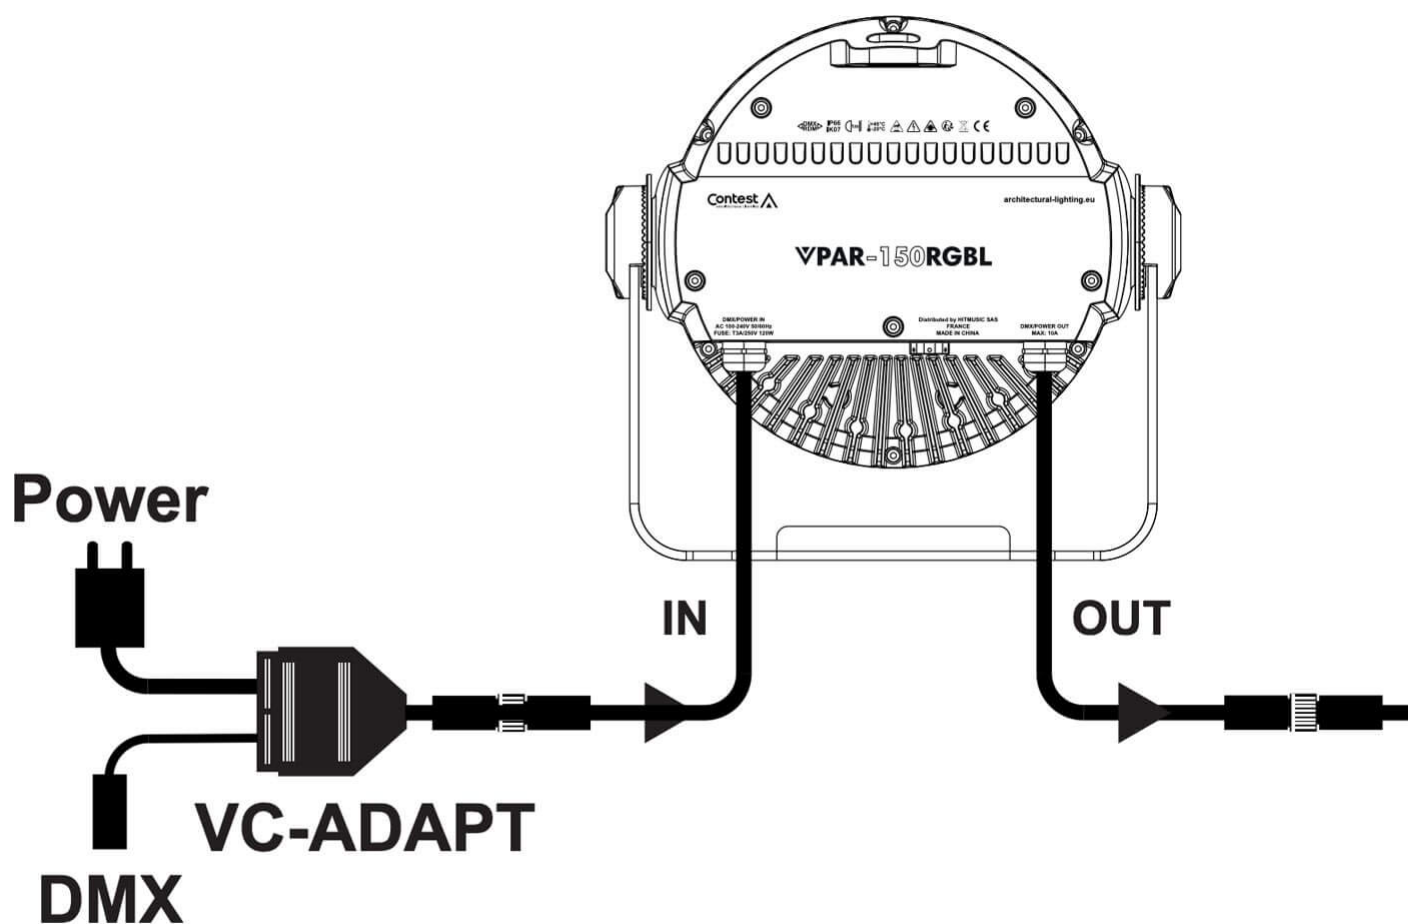

VC-ADAPT

Référence: H11539

75,00 € TTC

Câble adaptateur 1x Shuko + XLR IN vers 1x Hybrid OUT IP67

Pour alimenter votre ligne de projecteurs en intérieur vous pouvez utiliser le cordon adaptateur VC-ADAPT qui dispose d'une fiche alimentation 2P+T pour l'alimentation et d'une fiche XLR pour le DMX et qui sort sur une fiche hybride Power+DMX comme le montre la figure ci-dessous :

Caractéristiques

Marque	Contest Architectural Lighting
Indice de protection	IP67

Galerie photos

www.hitmusic.eu