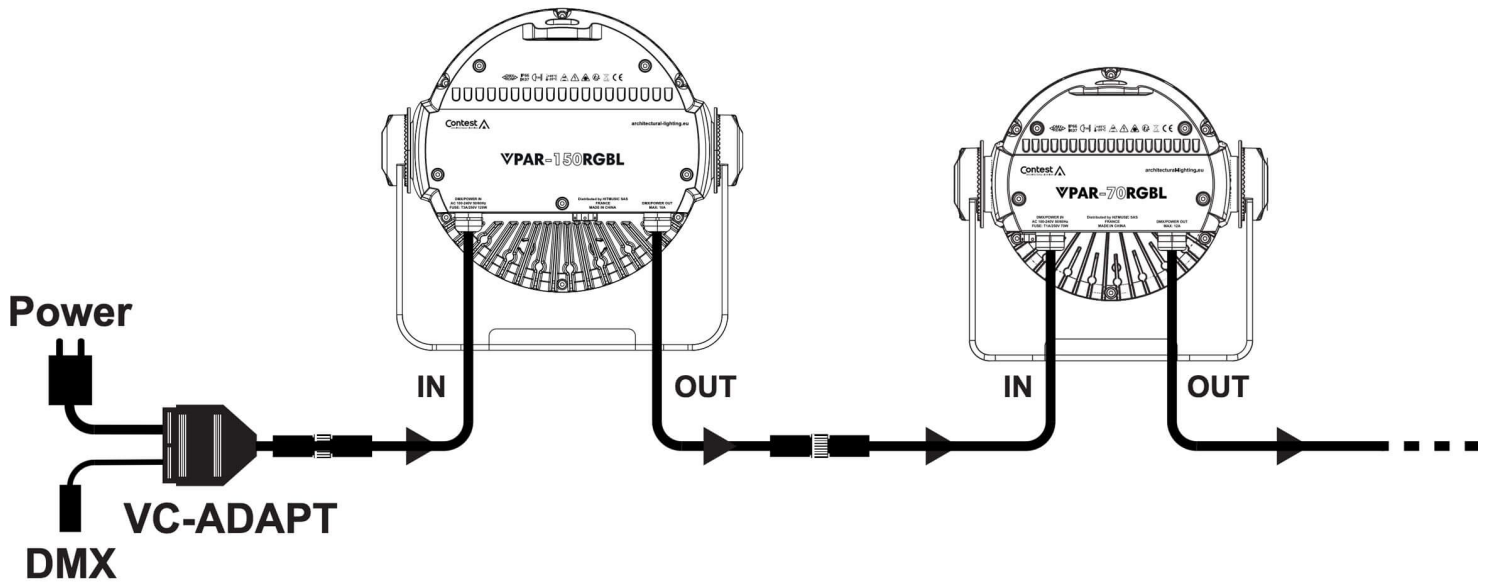

## VC-ADAPT

75,00 € TTC

Câble adaptateur 1x Shuko + XLR IN vers 1x Hybrid OUT IP67

UGS : H11539

Catégories : [Câbles pour projecteurs Versatile](#)

Mots clés: [Versatile](#)

EAN13 : 3662009026183

brand Contest Architectural Lighting

Pour alimenter votre ligne de projecteurs en intérieur vous pouvez utiliser le cordon adaptateur VC-ADAPT qui dispose d'une fiche alimentation 2P+T pour l'alimentation et d'une fiche XLR pour le DMX et qui sort sur une fiche hybride Power+DMX comme le montre la figure ci-dessous :