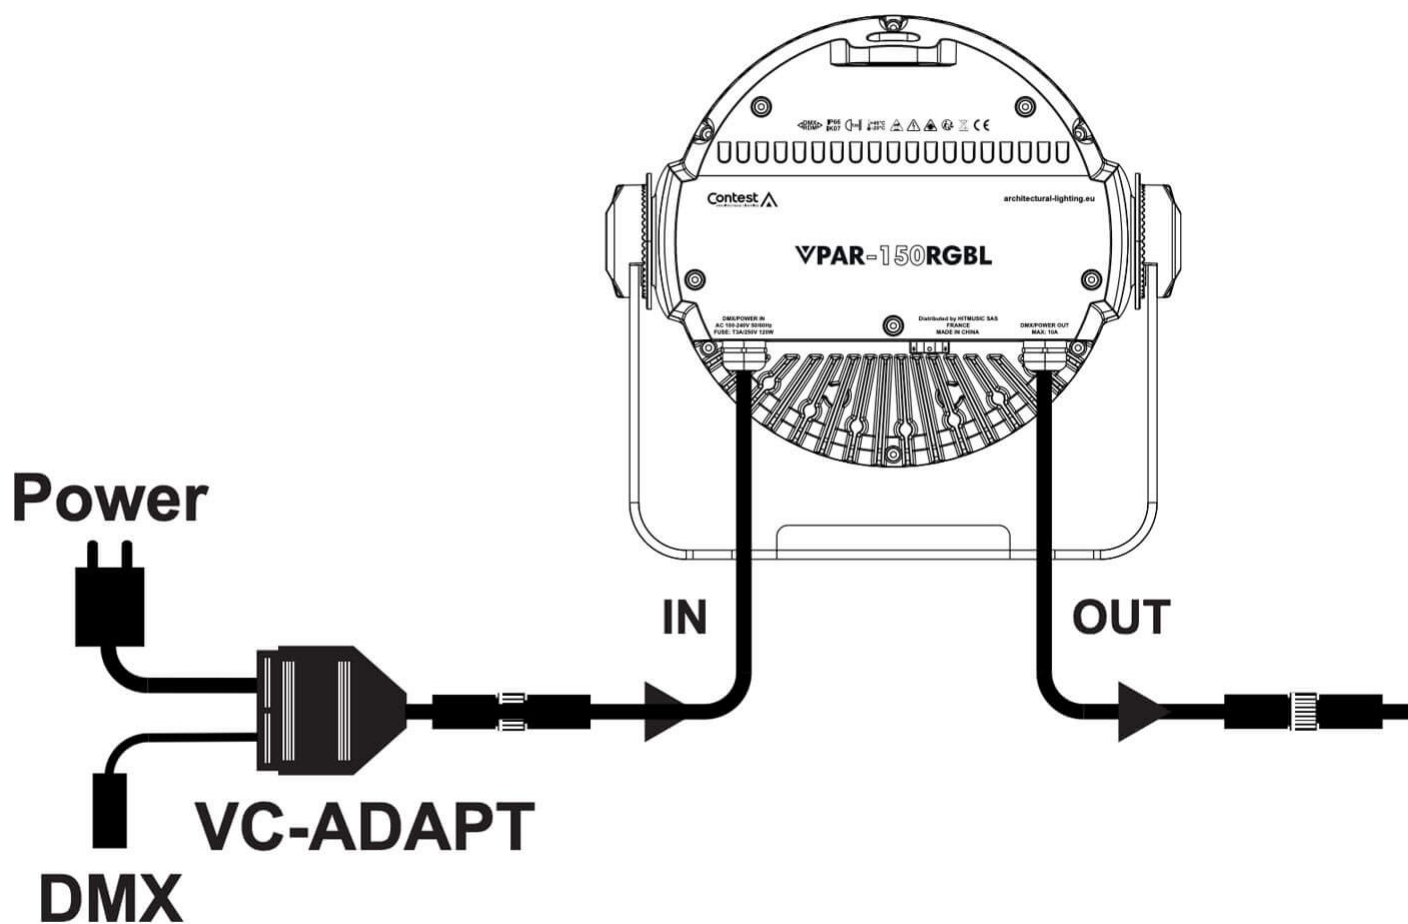

VC-ADAPT

Câble adaptateur 1x Shuko + XLR IN vers 1x Hybrid OUT IP67

Référence: H11539

75,00 € TTC

Pour alimenter votre ligne de projecteurs en intérieur vous pouvez utiliser le cordon adaptateur VC-ADAPT qui dispose d'une fiche alimentation 2P+T pour l'alimentation et d'une fiche XLR pour le DMX et qui sort sur une fiche hybride Power+DMX comme le montre la figure ci-dessous :

Caractéristiques

Marque	Contest Architectural Lighting
Indice de protection	IP67