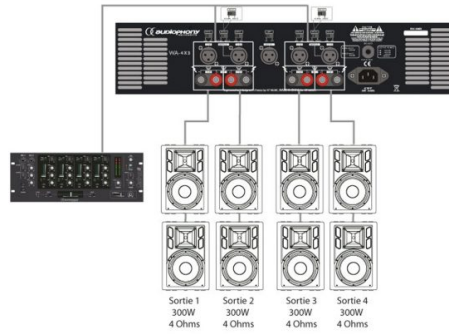

WA-4X3

849,00 € TTC

Amplificateur 4 canaux: 4x 300W RMS sous 4 ohms

UGS : H9066

Catégories : [Amplificateurs basse impédance](#)

EAN13 : 3662009002088

brand Audiophony

- Le multi canal, c'est son affaire !
- Puissance Stéréo :
 - 4 x 300 Wrms sous 4Ω
 - 4 x 200 Wrms sous 8Ω
- Puissance mono bridgé :
 - 2 x 600 Wrms sous 8Ω
- **1200 W disponibles**
- **Classe d'amplification : AB**
- **4 canaux séparés dans un format compact**
- **Polyvalence de fonctionnement en 2x2 ou 2+1 ou 4x1**
- LIEN POUR PLUS D'INFORMATION ET TELECHARGEMENTS: [WA-4X3](#)

INFORMATIONS COMPLÉMENTAIRES

Marque	Audiophony
Puissance en 4 Ω	4 x 300 W rms
Puissance en 8 Ω	4 x 200 W rms
Mode bridge sous 8 Ω	2 x 600 W rms
Fonction	Bridge
Famille	WA

GALERIE D'IMAGES

Utilisation du WA-4x3 en sonorisation de 4 zones :
Au choix une source unique (bus) ou une source indépendante pour chaque sortie.
Le volume des 4 Zones se règle en façade.

Utilisation du WA-4x3 en diffusion triphonique :
Les enceintes larges bandes et le caisson de basse sont alimentés par le même amplificateur.
Les réglages en façade permettent une optimisation de la diffusion.