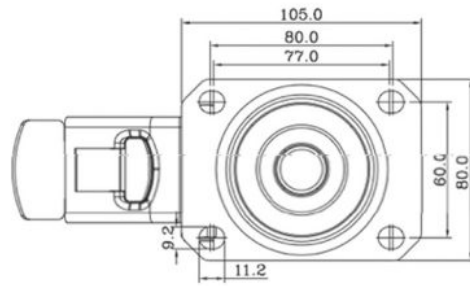

WHEELSET FOR WHEEL BOARD

Set de roulettes pour WHEEL BOARD 60x60CM et 80x60CM

Référence: B03287

89,00 € TTC

- Jeu de 4 roues, 2 avec frein, 2 sans frein
- Roues bleues de 100mm

Caractéristiques

Marque	JVcase
--------	--------

LOAD CAPACITY: 160kg