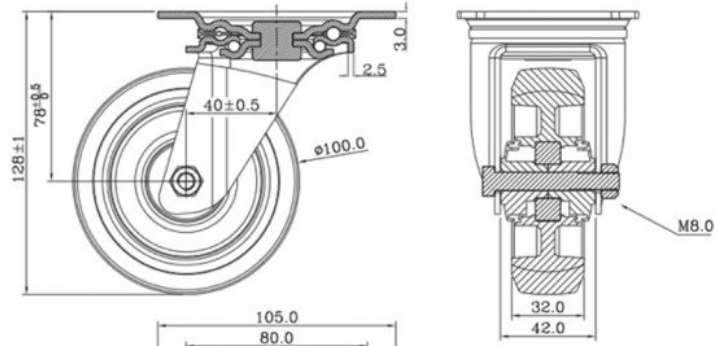

WHEELSET FOR WHEEL BOARD

Set de roulettes pour WHEEL BOARD 60x60CM et 80x60CM

Référence: B03287

89,00 € TTC

- Jeu de 4 roues, 2 avec frein, 2 sans frein
- Roues bleues de 100mm

Caractéristiques

Marque	JVcase
--------	--------

LOAD CAPACITY: 160kg