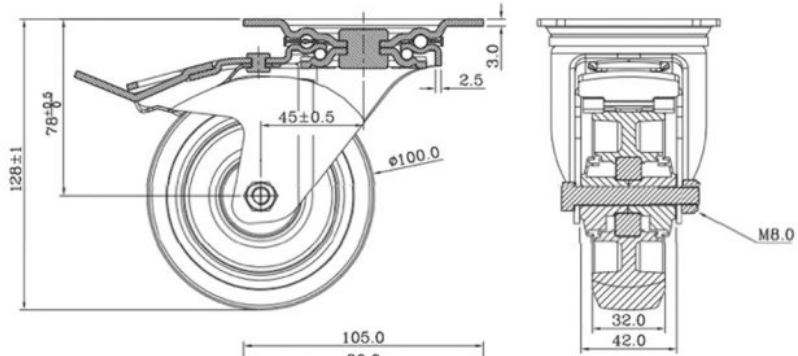

WHEELSET FOR WHEEL BOARD

Set de roulettes pour WHEEL BOARD 60x60CM et 80x60CM

Référence: B03287

89,00 € TTC

- Jeu de 4 roues, 2 avec frein, 2 sans frein
- Roues bleues de 100mm

Caractéristiques

Marque	JVcase
--------	--------

LOAD CAPACITY: 160kg