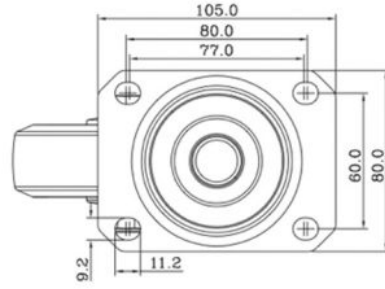

WHEELSET FOR WHEEL BOARD

Set de roulettes pour WHEEL BOARD 60x60CM et 80x60CM

Référence: B03287

89,00 € TTC

- Jeu de 4 roues, 2 avec frein, 2 sans frein
- Roues bleues de 100mm

Caractéristiques

Marque	JVcase
--------	--------

LOAD CAPACITY: 160kg