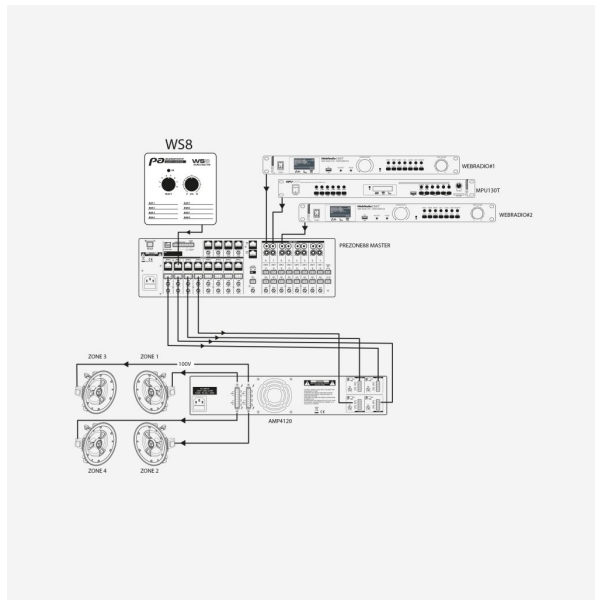

www.hitmusic.eu