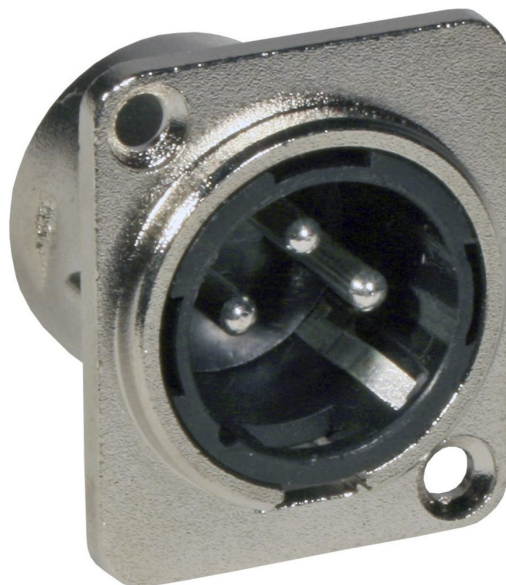

XLR male CHASSIS D-SIZE

Référence: B01305

2,40 € TTC

Châssis XLR mâle (2 pièces)

- Châssis XLR Mâle
- Vendu par 2 pièces

Caractéristiques

Marque	Hilec
Connecteur	Jack

Galerie photos